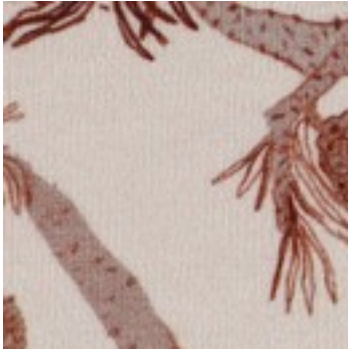

Beschreibung: FRENCH TERRY DIGITAL SQUIRREL

Zusammensetzung: 95%CO/5%EA

Breite: 145cm

Gewicht: 225gm2

05774.011

ECRU