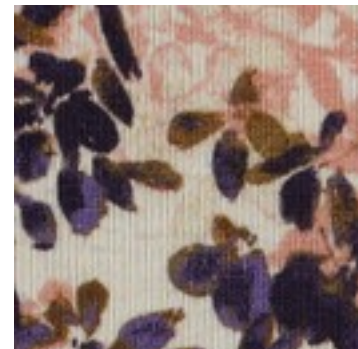

Beschreibung: LINEN JERSEY DIGITAL FLOWERS

Zusammensetzung: 25%LI/70%CO/5%EA

Breite: 145cm

Gewicht: 195gm2

05404.001  
NATURAL / PETROL

05404.009  
NATURAL / LAVENDER