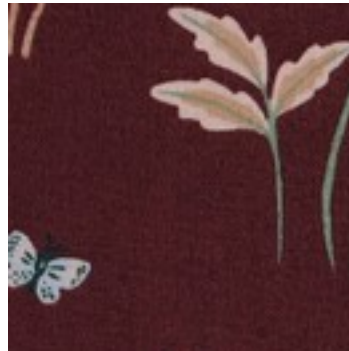

Beschrijving: FINE POPLIN FAIRYTALE

Samenstelling: 100%CO

Breedte: 150cm

Gewicht: 110gm2

05806.006
EMERALD

05806.009
BORDEAUX