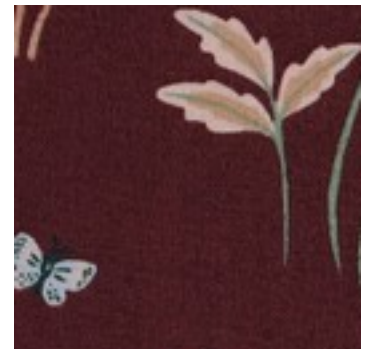

Description : FINE POPLIN FAIRYTALE

Composition : 100%CO

Largeur : 150cm

Poids : 110gm2

05806.006
EMERALD

05806.009
BORDEAUX