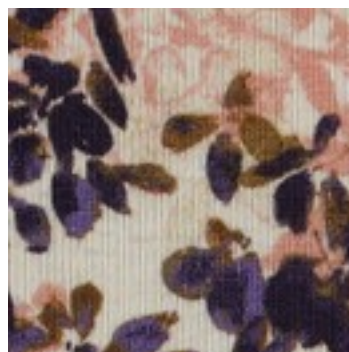

Description : LINEN JERSEY DIGITAL FLOWERS

Composition : 25%LI/70%CO/5%EA

Largeur : 145cm

Poids : 195gm2

05404.001  
NATURAL / PETROL

05404.009  
NATURAL / LAVENDER