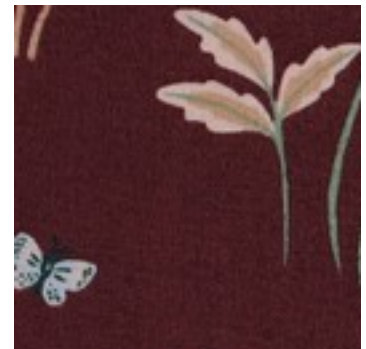

Beschrijving: FINE POPLIN FAIRYTALE

Samenstelling: 100%CO

Breedte: 150cm

Gewicht: 110gm2

05806.006
EMERALD

05806.009
BORDEAUX