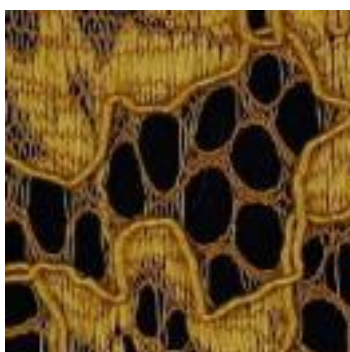

Description : LACE BORDER 2 SIDES

Composition : 100%PL

Largeur : 146cm

Poids : 130gm2

01613.001  
BLACK

01613.002  
GREY

01613.003  
BORDEAUX

01613.004  
RED

01613.005  
NAVY

01613.006  
COBALT

01613.009  
OCHRE

01613.011  
ROSE

01613.012  
LIGHT GREEN

01613.013  
LIGHT BLUE

01613.014  
ECRU

01613.015  
IVORY

01613.016  
WHITE

01613.017  
DARK GREY

01613.018  
BEIGE

01613.019  
MAUVE

01613.025  
PURPLE

01613.028  
DARK GREEN

01613.029  
JEANS