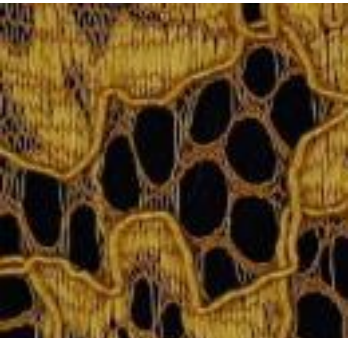

Description: LACE BORDER 2 SIDES

Composition: 100%PL

Width: 146cm

Weight: 130gm2

01613.001  
BLACK

01613.002  
GREY

01613.003  
BORDEAUX

01613.004  
RED

01613.005  
NAVY

01613.006  
COBALT

01613.009  
OCHRE

01613.011  
ROSE

01613.012  
LIGHT GREEN

01613.013  
LIGHT BLUE

01613.014  
ECRU

01613.015  
IVORY