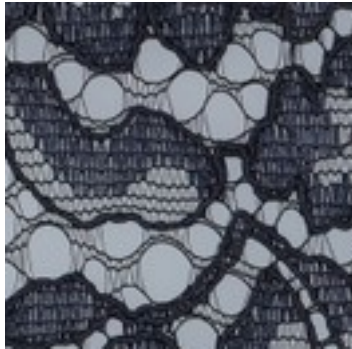

Description: LACE BORDER 2 SIDES

Composition: 100%PL

Width: 146cm

Weight: 130gm2

01613.001  
BLACK

01613.002  
GREY

01613.003  
BORDEAUX

01613.004  
RED

01613.005  
NAVY

01613.006  
COBALT

01613.009  
OCHRE

01613.011  
ROSE

01613.012  
LIGHT GREEN

01613.013  
LIGHT BLUE

01613.014  
ECRU

01613.015  
IVORY

01613.016  
WHITE

01613.017  
DARK GREY

01613.018  
BEIGE

01613.019  
MAUVE

01613.025  
PURPLE

01613.028  
DARK GREEN

01613.029  
JEANS