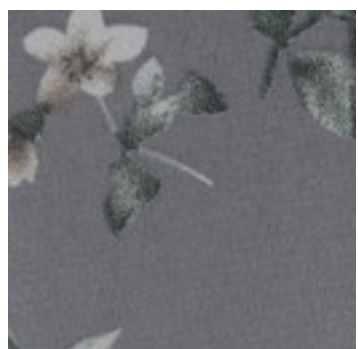

Beschreibung: CHIFFON FLOWERS

Zusammensetzung: 100%PL

Breite: 150cm

Gewicht: 80gm2

A4519.001  
BLACK

A4519.002  
NAVY

A4519.003  
LIGHT BLUE

A4519.004  
GREY