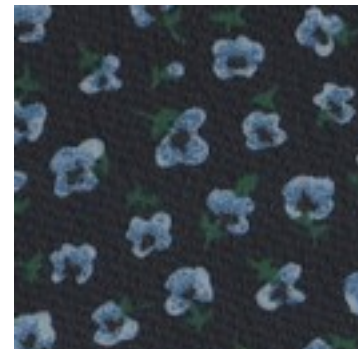

Description : CHIFFON FLOWERS

Composition : 100%PL

Largeur : 150cm

Poids : 80gm2

A4518.001
BLACK

A4518.002
NAVY

A4518.003
GREY

A4518.004
SKY BLUE

A4518.005
PINK