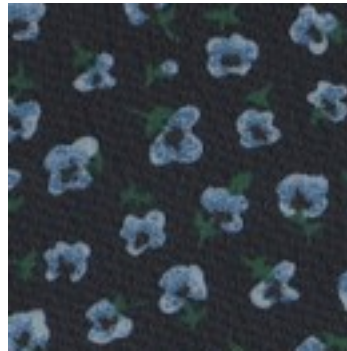

Beschreibung: CHIFFON FLOWERS

Zusammensetzung: 100%PL

Breite: 150cm

Gewicht: 80gm2

A4518.001
BLACK

A4518.002
NAVY

A4518.003
GREY

A4518.004
SKY BLUE

A4518.005
PINK