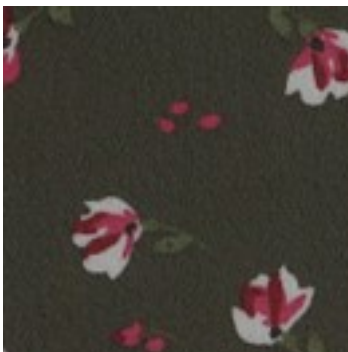

Beschrijving: CHIFFON FLOWERS

Samenstelling: 100%PL

Breedte: 150cm

Gewicht: 80gm2

A4521.001
BLACK / PINK

A4521.002
BLACK / WHITE

A4521.003
NAVY

A4521.004
PICKLE

A4521.005
GREY

A4521.006
PINK