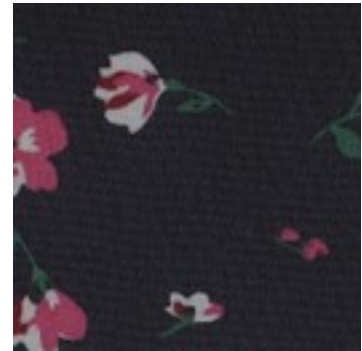

Beschrijving: CHIFFON FLOWERS

Samenstelling: 100%PL

Breedte: 150cm

Gewicht: 80gm2

A4521.001
BLACK / PINK

A4521.002
BLACK / WHITE

A4521.003
NAVY

A4521.004
PICKLE