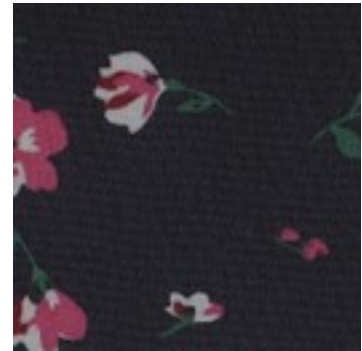

Description : CHIFFON FLOWERS

Composition : 100%PL

Largeur : 150cm

Poids : 80gm2

A4521.001
BLACK / PINK

A4521.002
BLACK / WHITE

A4521.003
NAVY

A4521.004
PICKLE