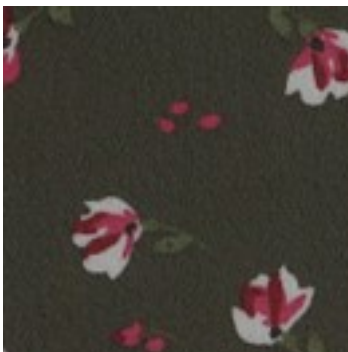

Description : CHIFFON FLOWERS

Composition : 100%PL

Largeur : 150cm

Poids : 80gm2

A4521.001
BLACK / PINK

A4521.002
BLACK / WHITE

A4521.003
NAVY

A4521.004
PICKLE

A4521.005
GREY

A4521.006
PINK