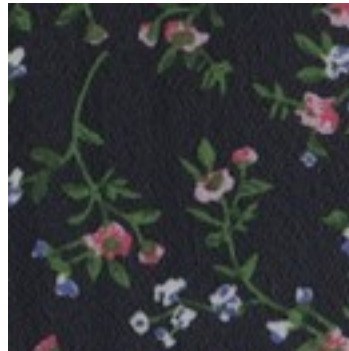

Beschrijving: CHIFFON FLOWERS

Samenstelling: 100%PL

Breedte: 150cm

Gewicht: 80gm2

A4514.001  
BLACK

A4514.002  
NAVY

A4514.003  
PICKLE

A4514.004  
CAMEL

A4514.005  
BLUE

A4514.006  
GREY