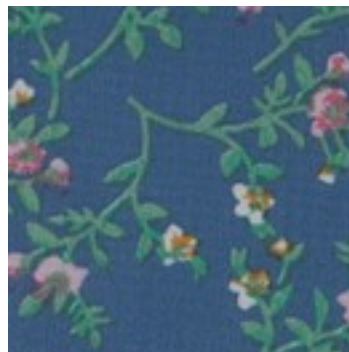

Beschrijving: CHIFFON FLOWERS

Samenstelling: 100%PL

Breedte: 150cm

Gewicht: 80gm2

A4514.001  
BLACK

A4514.002  
NAVY

A4514.003  
PICKLE

A4514.004  
CAMEL

A4514.005  
BLUE

A4514.006  
GREY