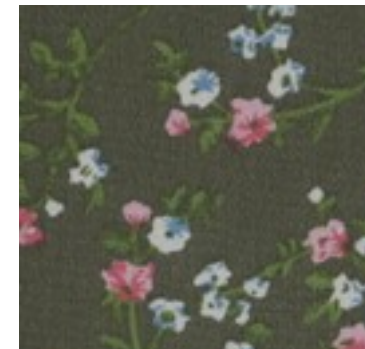

Description : CHIFFON FLOWERS

Composition : 100%PL

Largeur : 150cm

Poids : 80gm2

A4514.001  
BLACK

A4514.002  
NAVY

A4514.003  
PICKLE

A4514.004  
CAMEL

A4514.005  
BLUE

A4514.006  
GREY