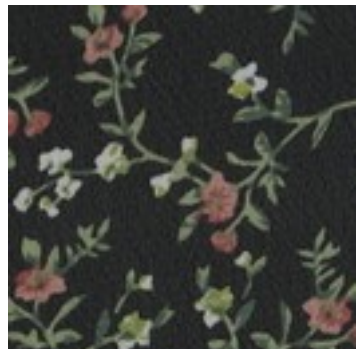

Description : CHIFFON FLOWERS

Composition : 100%PL

Largeur : 150cm

Poids : 80gm2

A4514.001  
BLACK

A4514.002  
NAVY

A4514.003  
PICKLE

A4514.004  
CAMEL

A4514.005  
BLUE

A4514.006  
GREY