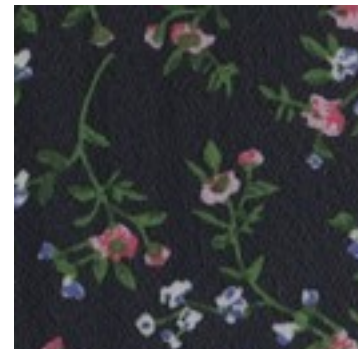

Description : CHIFFON FLOWERS

Composition : 100%PL

Largeur : 150cm

Poids : 80gm2

A4514.001  
BLACK

A4514.002  
NAVY

A4514.003  
PICKLE

A4514.004  
CAMEL

A4514.005  
BLUE

A4514.006  
GREY