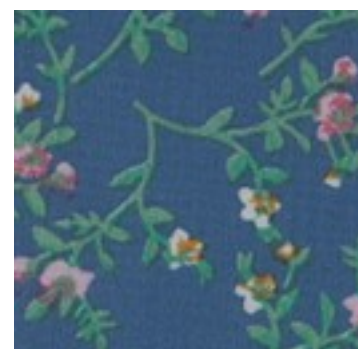

Description : CHIFFON FLOWERS

Composition : 100%PL

Largeur : 150cm

Poids : 80gm2

A4514.001  
BLACK

A4514.002  
NAVY

A4514.003  
PICKLE

A4514.004  
CAMEL

A4514.005  
BLUE

A4514.006  
GREY