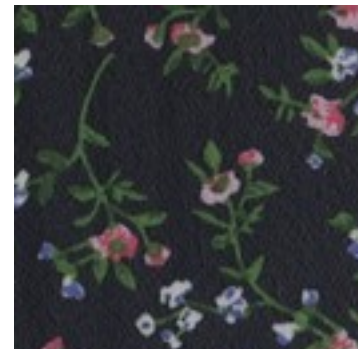

Beschreibung: CHIFFON FLOWERS

Zusammensetzung: 100%PL

Breite: 150cm

Gewicht: 80gm2

A4514.001
BLACK

A4514.002
NAVY

A4514.003
PICKLE

A4514.004
CAMEL

A4514.005
BLUE

A4514.006
GREY