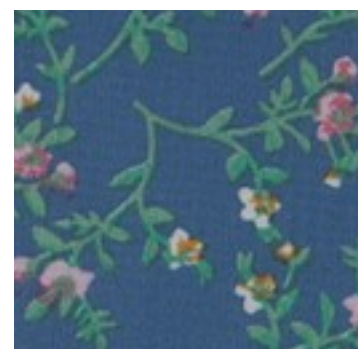

Beschreibung: CHIFFON FLOWERS

Zusammensetzung: 100%PL

Breite: 150cm

Gewicht: 80gm2

A4514.001
BLACK

A4514.002
NAVY

A4514.003
PICKLE

A4514.004
CAMEL

A4514.005
BLUE

A4514.006
GREY