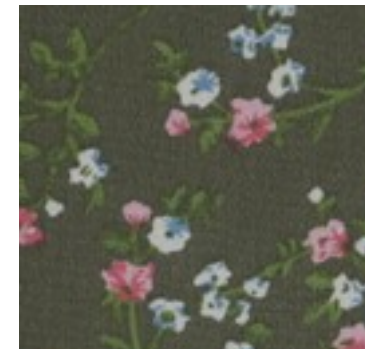

Beschreibung: CHIFFON FLOWERS

Zusammensetzung: 100%PL

Breite: 150cm

Gewicht: 80gm2

A4514.001
BLACK

A4514.002
NAVY

A4514.003
PICKLE

A4514.004
CAMEL

A4514.005
BLUE

A4514.006
GREY