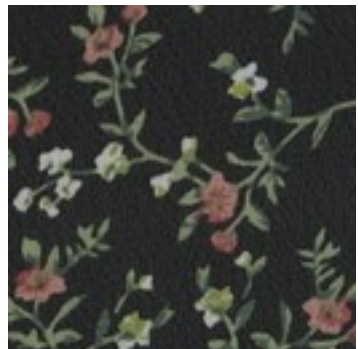

Beschreibung: CHIFFON FLOWERS

Zusammensetzung: 100%PL

Breite: 150cm

Gewicht: 80gm2

A4514.001
BLACK

A4514.002
NAVY

A4514.003
PICKLE

A4514.004
CAMEL

A4514.005
BLUE

A4514.006
GREY