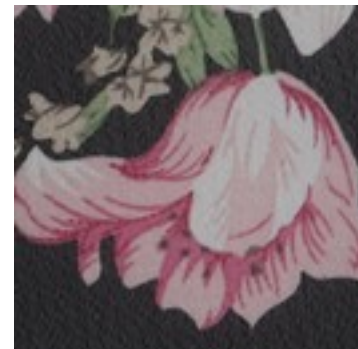

Beschrijving: CHIFFON FLOWERS

Samenstelling: 100%PL

Breedte: 150cm

Gewicht: 80gm2

A4515.001  
BLACK / SAND

A4515.002  
BLACK / PINK

A4515.003  
BLACK / LAVENDER

A4515.004  
BLACK / BABY BLUE

A4515.005  
BLACK / LILAC

A4515.006  
BLACK / LIGHT BLUE

A4515.007  
BLACK / LIGHT LILAC

A4515.008  
NAVY / PINK

A4515.009  
PINK

A4515.010

LAVENDER