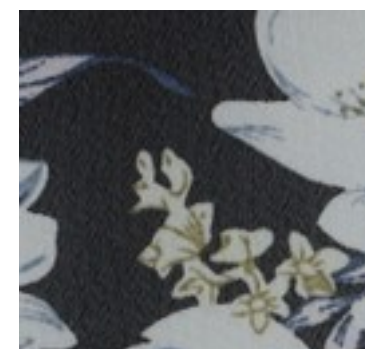

Beschrijving: CHIFFON FLOWERS

Samenstelling: 100%PL

Breedte: 150cm

Gewicht: 80gm2

A4515.001  
BLACK / SAND

A4515.002  
BLACK / PINK

A4515.003  
BLACK / LAVENDER

A4515.004  
BLACK / BABY BLUE

A4515.005  
BLACK / LILAC

A4515.006  
BLACK / LIGHT BLUE

A4515.007  
BLACK / LIGHT LILAC

A4515.008  
NAVY / PINK

A4515.009  
PINK

A4515.010

LAVENDER