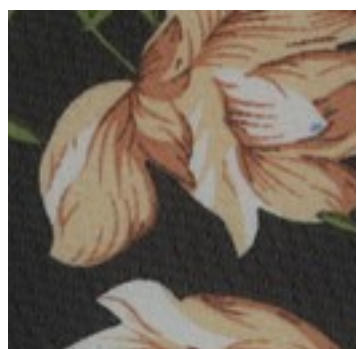

Beschrijving: CHIFFON FLOWERS

Samenstelling: 100%PL

Breedte: 150cm

Gewicht: 80gm2

A4515.001  
BLACK / SAND

A4515.002  
BLACK / PINK

A4515.003  
BLACK / LAVENDER

A4515.004  
BLACK / BABY BLUE

A4515.005  
BLACK / LILAC

A4515.006  
BLACK / LIGHT BLUE

A4515.007  
BLACK / LIGHT LILAC

A4515.008  
NAVY / PINK

A4515.009  
PINK

A4515.010

LAVENDER