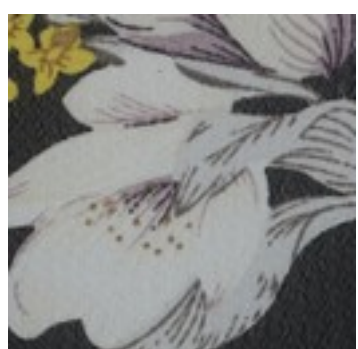

Beschrijving: CHIFFON FLOWERS

Samenstelling: 100%PL

Breedte: 150cm

Gewicht: 80gm2

A4515.001  
BLACK / SAND

A4515.002  
BLACK / PINK

A4515.003  
BLACK / LAVENDER

A4515.004  
BLACK / BABY BLUE

A4515.005  
BLACK / LILAC

A4515.006  
BLACK / LIGHT BLUE

A4515.007  
BLACK / LIGHT LILAC

A4515.008  
NAVY / PINK

A4515.009  
PINK

A4515.010

LAVENDER