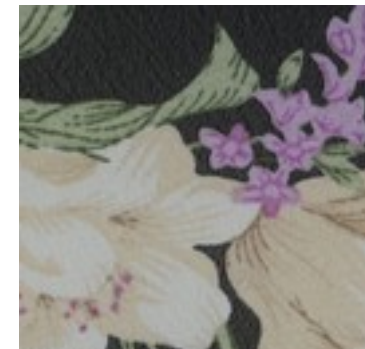

Beschrijving: CHIFFON FLOWERS

Samenstelling: 100%PL

Breedte: 150cm

Gewicht: 80gm2

A4515.001  
BLACK / SAND

A4515.002  
BLACK / PINK

A4515.003  
BLACK / LAVENDER

A4515.004  
BLACK / BABY BLUE

A4515.005  
BLACK / LILAC

A4515.006  
BLACK / LIGHT BLUE

A4515.007  
BLACK / LIGHT LILAC

A4515.008  
NAVY / PINK

A4515.009  
PINK

A4515.010

LAVENDER