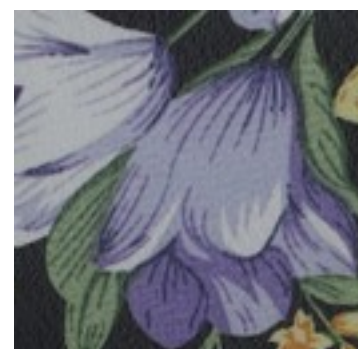

Beschrijving: CHIFFON FLOWERS

Samenstelling: 100%PL

Breedte: 150cm

Gewicht: 80gm2

A4515.001  
BLACK / SAND

A4515.002  
BLACK / PINK

A4515.003  
BLACK / LAVENDER

A4515.004  
BLACK / BABY BLUE

A4515.005  
BLACK / LILAC

A4515.006  
BLACK / LIGHT BLUE

A4515.007  
BLACK / LIGHT LILAC

A4515.008  
NAVY / PINK

A4515.009  
PINK

A4515.010

LAVENDER