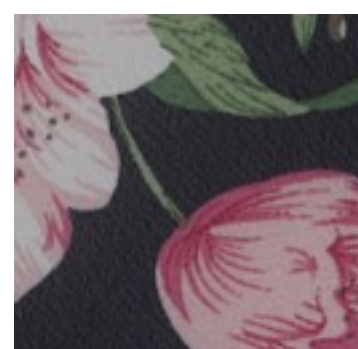

Beschrijving: CHIFFON FLOWERS

Samenstelling: 100%PL

Breedte: 150cm

Gewicht: 80gm2

A4515.001  
BLACK / SAND

A4515.002  
BLACK / PINK

A4515.003  
BLACK / LAVENDER

A4515.004  
BLACK / BABY BLUE

A4515.005  
BLACK / LILAC

A4515.006  
BLACK / LIGHT BLUE

A4515.007  
BLACK / LIGHT LILAC

A4515.008  
NAVY / PINK

A4515.009  
PINK

A4515.010

LAVENDER