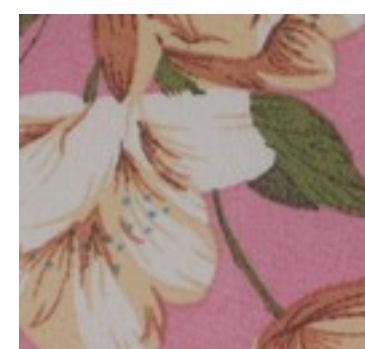

Beschrijving: CHIFFON FLOWERS

Samenstelling: 100%PL

Breedte: 150cm

Gewicht: 80gm2

A4515.001  
BLACK / SAND

A4515.002  
BLACK / PINK

A4515.003  
BLACK / LAVENDER

A4515.004  
BLACK / BABY BLUE

A4515.005  
BLACK / LILAC

A4515.006  
BLACK / LIGHT BLUE

A4515.007  
BLACK / LIGHT LILAC

A4515.008  
NAVY / PINK

A4515.009  
PINK

A4515.010

LAVENDER