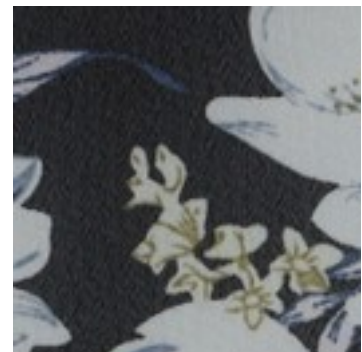

Description : CHIFFON FLOWERS

Composition : 100%PL

Largeur : 150cm

Poids : 80gm2

A4515.001
BLACK / SAND

A4515.002
BLACK / PINK

A4515.003
BLACK / LAVENDER

A4515.004
BLACK / BABY BLUE

A4515.005
BLACK / LILAC

A4515.006
BLACK / LIGHT BLUE

A4515.007
BLACK / LIGHT LILAC

A4515.008
NAVY / PINK

A4515.009
PINK

A4515.010

LAVENDER