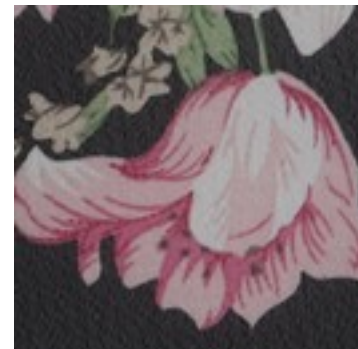

Description: CHIFFON FLOWERS

Composition: 100%PL

Width: 150cm

Weight: 80gm2

A4515.001
BLACK / SAND

A4515.002
BLACK / PINK

A4515.003
BLACK / LAVENDER

A4515.004
BLACK / BABY BLUE

A4515.005
BLACK / LILAC

A4515.006
BLACK / LIGHT BLUE

A4515.007
BLACK / LIGHT LILAC

A4515.008
NAVY / PINK

A4515.009
PINK

A4515.010

LAVENDER