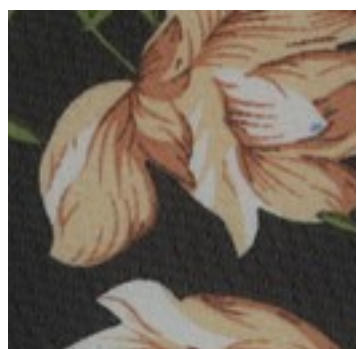

Description: CHIFFON FLOWERS

Composition: 100%PL

Width: 150cm

Weight: 80gm2

A4515.001
BLACK / SAND

A4515.002
BLACK / PINK

A4515.003
BLACK / LAVENDER

A4515.004
BLACK / BABY BLUE

A4515.005
BLACK / LILAC

A4515.006
BLACK / LIGHT BLUE

A4515.007
BLACK / LIGHT LILAC

A4515.008
NAVY / PINK

A4515.009
PINK

A4515.010

LAVENDER