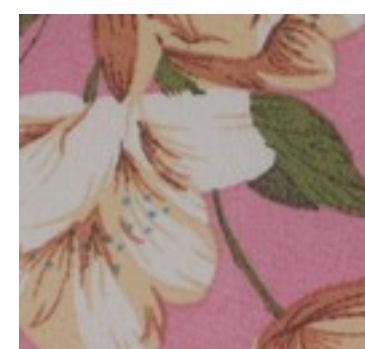

Description: CHIFFON FLOWERS

Composition: 100%PL

Width: 150cm

Weight: 80gm2

A4515.001
BLACK / SAND

A4515.002
BLACK / PINK

A4515.003
BLACK / LAVENDER

A4515.004
BLACK / BABY BLUE

A4515.005
BLACK / LILAC

A4515.006
BLACK / LIGHT BLUE

A4515.007
BLACK / LIGHT LILAC

A4515.008
NAVY / PINK

A4515.009
PINK

A4515.010

LAVENDER