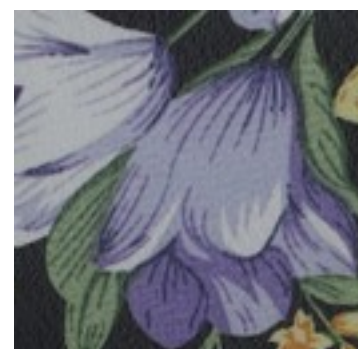

Description: CHIFFON FLOWERS

Composition: 100%PL

Width: 150cm

Weight: 80gm2

A4515.001
BLACK / SAND

A4515.002
BLACK / PINK

A4515.003
BLACK / LAVENDER

A4515.004
BLACK / BABY BLUE

A4515.005
BLACK / LILAC

A4515.006
BLACK / LIGHT BLUE

A4515.007
BLACK / LIGHT LILAC

A4515.008
NAVY / PINK

A4515.009
PINK

A4515.010

LAVENDER