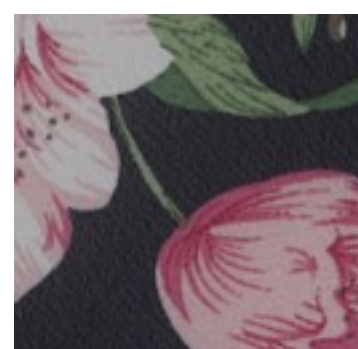

Description: CHIFFON FLOWERS

Composition: 100%PL

Width: 150cm

Weight: 80gm2

A4515.001
BLACK / SAND

A4515.002
BLACK / PINK

A4515.003
BLACK / LAVENDER

A4515.004
BLACK / BABY BLUE

A4515.005
BLACK / LILAC

A4515.006
BLACK / LIGHT BLUE

A4515.007
BLACK / LIGHT LILAC

A4515.008
NAVY / PINK

A4515.009
PINK

A4515.010

LAVENDER