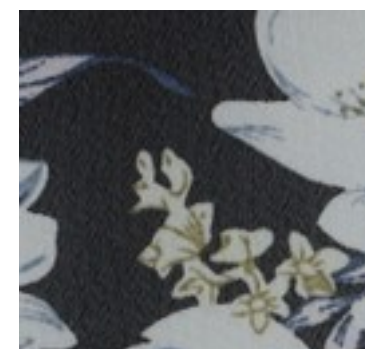

Description: CHIFFON FLOWERS

Composition: 100%PL

Width: 150cm

Weight: 80gm2

A4515.001
BLACK / SAND

A4515.002
BLACK / PINK

A4515.003
BLACK / LAVENDER

A4515.004
BLACK / BABY BLUE

A4515.005
BLACK / LILAC

A4515.006
BLACK / LIGHT BLUE

A4515.007
BLACK / LIGHT LILAC

A4515.008
NAVY / PINK

A4515.009
PINK

A4515.010

LAVENDER