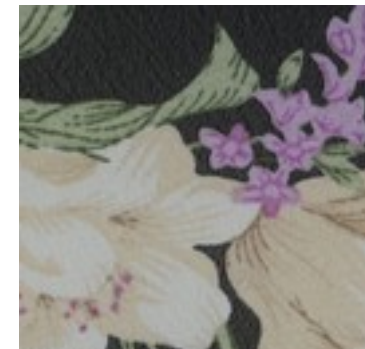

Description: CHIFFON FLOWERS

Composition: 100%PL

Width: 150cm

Weight: 80gm2

A4515.001
BLACK / SAND

A4515.002
BLACK / PINK

A4515.003
BLACK / LAVENDER

A4515.004
BLACK / BABY BLUE

A4515.005
BLACK / LILAC

A4515.006
BLACK / LIGHT BLUE

A4515.007
BLACK / LIGHT LILAC

A4515.008
NAVY / PINK

A4515.009
PINK

A4515.010

LAVENDER