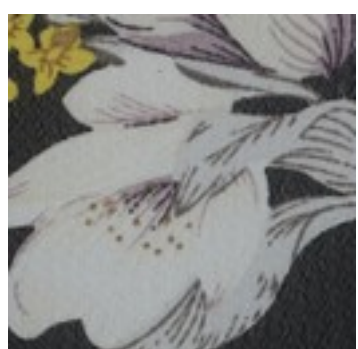

Description: CHIFFON FLOWERS

Composition: 100%PL

Width: 150cm

Weight: 80gm2

A4515.001
BLACK / SAND

A4515.002
BLACK / PINK

A4515.003
BLACK / LAVENDER

A4515.004
BLACK / BABY BLUE

A4515.005
BLACK / LILAC

A4515.006
BLACK / LIGHT BLUE

A4515.007
BLACK / LIGHT LILAC

A4515.008
NAVY / PINK

A4515.009
PINK

A4515.010

LAVENDER