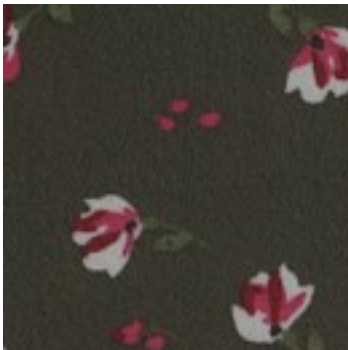

Beschrijving: CHIFFON FLOWERS

Samenstelling: 100%PL

Breedte: 150cm

Gewicht: 80gm2

A4521.001
BLACK / PINK

A4521.002
BLACK / WHITE

A4521.003
NAVY

A4521.004
PICKLE

A4521.005
GREY

A4521.006
PINK