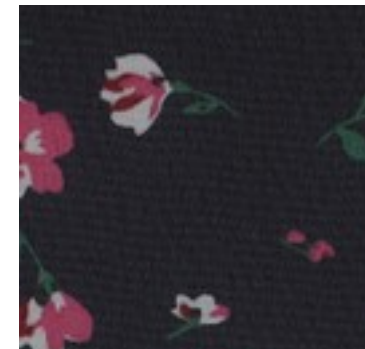

Description : CHIFFON FLOWERS

Composition : 100%PL

Largeur : 150cm

Poids : 80gm2

A4521.001
BLACK / PINK

A4521.002
BLACK / WHITE

A4521.003
NAVY

A4521.004
PICKLE