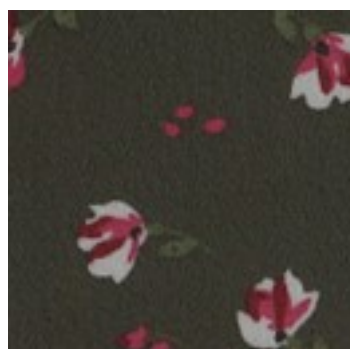

Description : CHIFFON FLOWERS

Composition : 100%PL

Largeur : 150cm

Poids : 80gm2

A4521.001
BLACK / PINK

A4521.002
BLACK / WHITE

A4521.003
NAVY

A4521.004
PICKLE

A4521.005
GREY

A4521.006
PINK