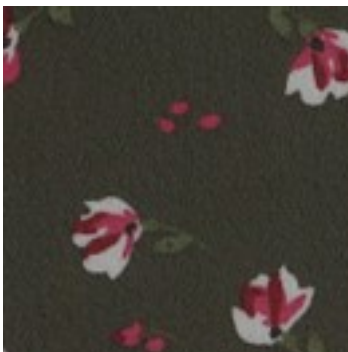

Beschreibung: CHIFFON FLOWERS

Zusammensetzung: 100%PL

Breite: 150cm

Gewicht: 80gm2

A4521.001
BLACK / PINK

A4521.002
BLACK / WHITE

A4521.003
NAVY

A4521.004
PICKLE

A4521.005
GREY

A4521.006
PINK