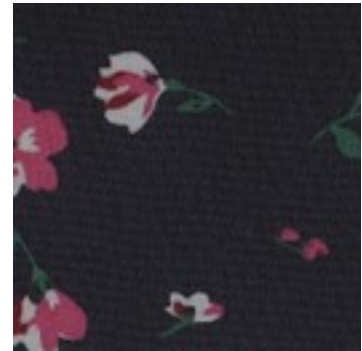

Beschreibung: CHIFFON FLOWERS

Zusammensetzung: 100%PL

Breite: 150cm

Gewicht: 80gm2

A4521.001
BLACK / PINK

A4521.002
BLACK / WHITE

A4521.003
NAVY

A4521.004
PICKLE