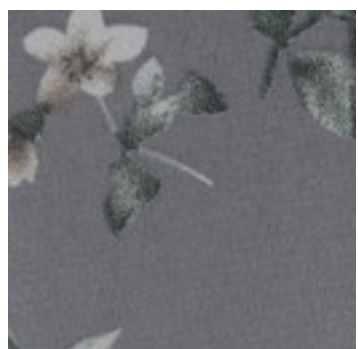

Beschreibung: CHIFFON FLOWERS

Zusammensetzung: 100%PL

Breite: 150cm

Gewicht: 80gm2

A4519.001
BLACK

A4519.002
NAVY

A4519.003
LIGHT BLUE

A4519.004
GREY