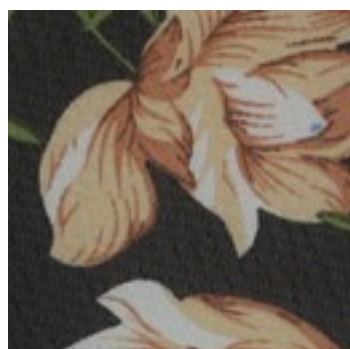

Beschrijving: CHIFFON FLOWERS

Samenstelling: 100%PL

Breedte: 150cm

Gewicht: 80gm2

A4515.001
BLACK / SAND

A4515.002
BLACK / PINK

A4515.003
BLACK / LAVENDER

A4515.004
BLACK / BABY BLUE

A4515.005
BLACK / LILAC

A4515.006
BLACK / LIGHT BLUE

A4515.007
BLACK / LIGHT LILAC

A4515.008
NAVY / PINK

A4515.009
PINK

A4515.010

LAVENDER