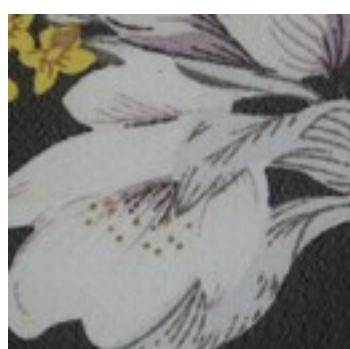

Beschrijving: CHIFFON FLOWERS

Samenstelling: 100%PL

Breedte: 150cm

Gewicht: 80gm2

A4515.001
BLACK / SAND

A4515.002
BLACK / PINK

A4515.003
BLACK / LAVENDER

A4515.004
BLACK / BABY BLUE

A4515.005
BLACK / LILAC

A4515.006
BLACK / LIGHT BLUE

A4515.007
BLACK / LIGHT LILAC

A4515.008
NAVY / PINK

A4515.009
PINK

A4515.010

LAVENDER