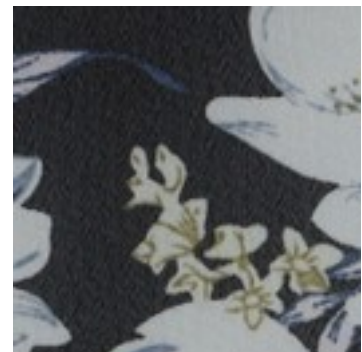

Beschreibung: CHIFFON FLOWERS

Zusammensetzung: 100%PL

Breite: 150cm

Gewicht: 80gm2

A4515.001
BLACK / SAND

A4515.002
BLACK / PINK

A4515.003
BLACK / LAVENDER

A4515.004
BLACK / BABY BLUE

A4515.005
BLACK / LILAC

A4515.006
BLACK / LIGHT BLUE

A4515.007
BLACK / LIGHT LILAC

A4515.008
NAVY / PINK

A4515.009
PINK

A4515.010

LAVENDER