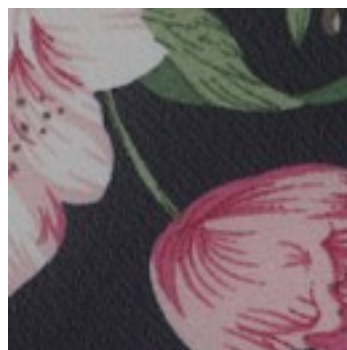

Beschreibung: CHIFFON FLOWERS

Zusammensetzung: 100%PL

Breite: 150cm

Gewicht: 80gm2

A4515.001
BLACK / SAND

A4515.002
BLACK / PINK

A4515.003
BLACK / LAVENDER

A4515.004
BLACK / BABY BLUE

A4515.005
BLACK / LILAC

A4515.006
BLACK / LIGHT BLUE

A4515.007
BLACK / LIGHT LILAC

A4515.008
NAVY / PINK

A4515.009
PINK

A4515.010

LAVENDER