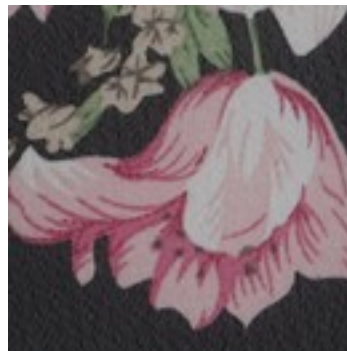

Beschreibung: CHIFFON FLOWERS

Zusammensetzung: 100%PL

Breite: 150cm

Gewicht: 80gm2

A4515.001
BLACK / SAND

A4515.002
BLACK / PINK

A4515.003
BLACK / LAVENDER

A4515.004
BLACK / BABY BLUE

A4515.005
BLACK / LILAC

A4515.006
BLACK / LIGHT BLUE

A4515.007
BLACK / LIGHT LILAC

A4515.008
NAVY / PINK

A4515.009
PINK

A4515.010

LAVENDER