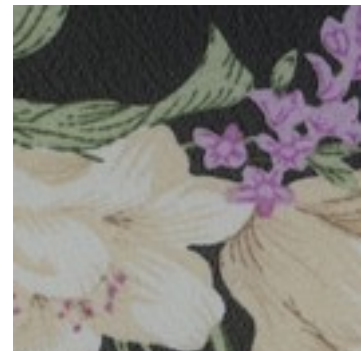

Beschreibung: CHIFFON FLOWERS

Zusammensetzung: 100%PL

Breite: 150cm

Gewicht: 80gm2

A4515.001
BLACK / SAND

A4515.002
BLACK / PINK

A4515.003
BLACK / LAVENDER

A4515.004
BLACK / BABY BLUE

A4515.005
BLACK / LILAC

A4515.006
BLACK / LIGHT BLUE

A4515.007
BLACK / LIGHT LILAC

A4515.008
NAVY / PINK

A4515.009
PINK

A4515.010

LAVENDER