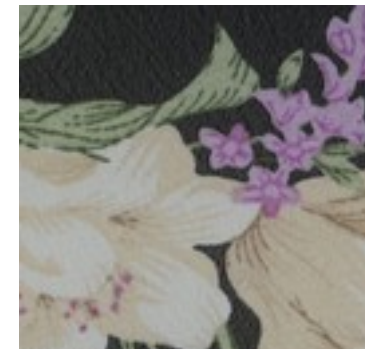

Beschrijving: CHIFFON FLOWERS

Samenstelling: 100%PL

Breedte: 150cm

Gewicht: 80gm2

A4515.001
BLACK / SAND

A4515.002
BLACK / PINK

A4515.003
BLACK / LAVENDER

A4515.004
BLACK / BABY BLUE

A4515.005
BLACK / LILAC

A4515.006
BLACK / LIGHT BLUE

A4515.007
BLACK / LIGHT LILAC

A4515.008
NAVY / PINK

A4515.009
PINK

A4515.010

LAVENDER