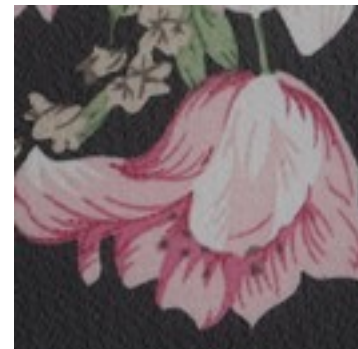

Beschrijving: CHIFFON FLOWERS

Samenstelling: 100%PL

Breedte: 150cm

Gewicht: 80gm2

A4515.001
BLACK / SAND

A4515.002
BLACK / PINK

A4515.003
BLACK / LAVENDER

A4515.004
BLACK / BABY BLUE

A4515.005
BLACK / LILAC

A4515.006
BLACK / LIGHT BLUE

A4515.007
BLACK / LIGHT LILAC

A4515.008
NAVY / PINK

A4515.009
PINK

A4515.010

LAVENDER