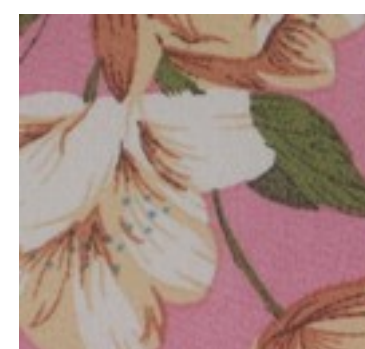

Beschrijving: CHIFFON FLOWERS

Samenstelling: 100%PL

Breedte: 150cm

Gewicht: 80gm2

A4515.001
BLACK / SAND

A4515.002
BLACK / PINK

A4515.003
BLACK / LAVENDER

A4515.004
BLACK / BABY BLUE

A4515.005
BLACK / LILAC

A4515.006
BLACK / LIGHT BLUE

A4515.007
BLACK / LIGHT LILAC

A4515.008
NAVY / PINK

A4515.009
PINK

A4515.010

LAVENDER