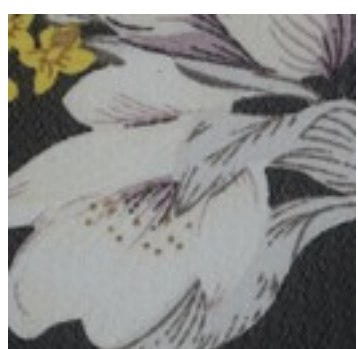

Beschrijving: CHIFFON FLOWERS

Samenstelling: 100%PL

Breedte: 150cm

Gewicht: 80gm2

A4515.001
BLACK / SAND

A4515.002
BLACK / PINK

A4515.003
BLACK / LAVENDER

A4515.004
BLACK / BABY BLUE

A4515.005
BLACK / LILAC

A4515.006
BLACK / LIGHT BLUE

A4515.007
BLACK / LIGHT LILAC

A4515.008
NAVY / PINK

A4515.009
PINK

A4515.010

LAVENDER