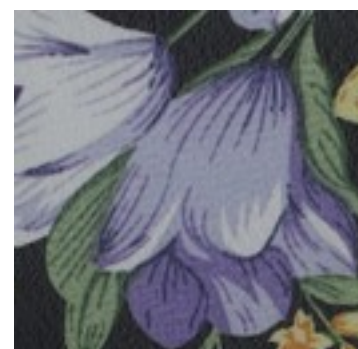

Beschrijving: CHIFFON FLOWERS

Samenstelling: 100%PL

Breedte: 150cm

Gewicht: 80gm2

A4515.001
BLACK / SAND

A4515.002
BLACK / PINK

A4515.003
BLACK / LAVENDER

A4515.004
BLACK / BABY BLUE

A4515.005
BLACK / LILAC

A4515.006
BLACK / LIGHT BLUE

A4515.007
BLACK / LIGHT LILAC

A4515.008
NAVY / PINK

A4515.009
PINK

A4515.010

LAVENDER