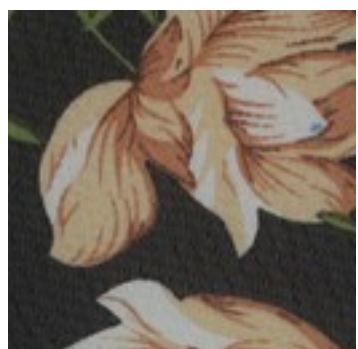

Beschrijving: CHIFFON FLOWERS

Samenstelling: 100%PL

Breedte: 150cm

Gewicht: 80gm2

A4515.001
BLACK / SAND

A4515.002
BLACK / PINK

A4515.003
BLACK / LAVENDER

A4515.004
BLACK / BABY BLUE

A4515.005
BLACK / LILAC

A4515.006
BLACK / LIGHT BLUE

A4515.007
BLACK / LIGHT LILAC

A4515.008
NAVY / PINK

A4515.009
PINK

A4515.010

LAVENDER