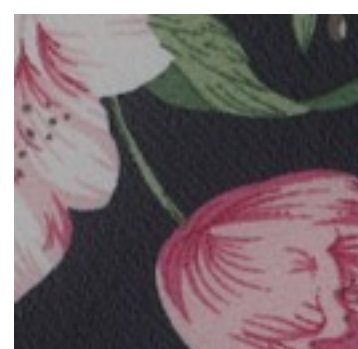

Beschrijving: CHIFFON FLOWERS

Samenstelling: 100%PL

Breedte: 150cm

Gewicht: 80gm2

A4515.001
BLACK / SAND

A4515.002
BLACK / PINK

A4515.003
BLACK / LAVENDER

A4515.004
BLACK / BABY BLUE

A4515.005
BLACK / LILAC

A4515.006
BLACK / LIGHT BLUE

A4515.007
BLACK / LIGHT LILAC

A4515.008
NAVY / PINK

A4515.009
PINK

A4515.010

LAVENDER