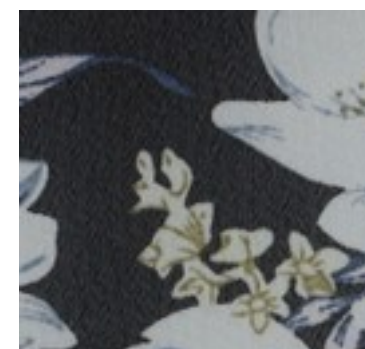

Beschrijving: CHIFFON FLOWERS

Samenstelling: 100%PL

Breedte: 150cm

Gewicht: 80gm2

A4515.001
BLACK / SAND

A4515.002
BLACK / PINK

A4515.003
BLACK / LAVENDER

A4515.004
BLACK / BABY BLUE

A4515.005
BLACK / LILAC

A4515.006
BLACK / LIGHT BLUE

A4515.007
BLACK / LIGHT LILAC

A4515.008
NAVY / PINK

A4515.009
PINK

A4515.010

LAVENDER