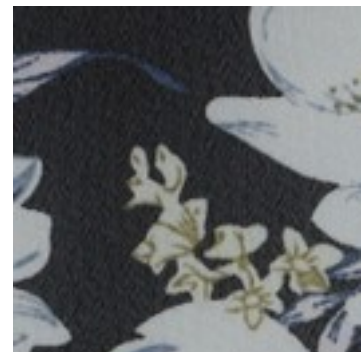

Description : CHIFFON FLOWERS

Composition : 100%PL

Largeur : 150cm

Poids : 80gm2

A4515.001
BLACK / SAND

A4515.002
BLACK / PINK

A4515.003
BLACK / LAVENDER

A4515.004
BLACK / BABY BLUE

A4515.005
BLACK / LILAC

A4515.006
BLACK / LIGHT BLUE

A4515.007
BLACK / LIGHT LILAC

A4515.008
NAVY / PINK

A4515.009
PINK

A4515.010

LAVENDER