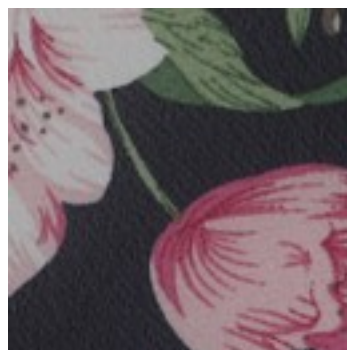

Description : CHIFFON FLOWERS

Composition : 100%PL

Largeur : 150cm

Poids : 80gm2

A4515.001
BLACK / SAND

A4515.002
BLACK / PINK

A4515.003
BLACK / LAVENDER

A4515.004
BLACK / BABY BLUE

A4515.005
BLACK / LILAC

A4515.006
BLACK / LIGHT BLUE

A4515.007
BLACK / LIGHT LILAC

A4515.008
NAVY / PINK

A4515.009
PINK

A4515.010

LAVENDER