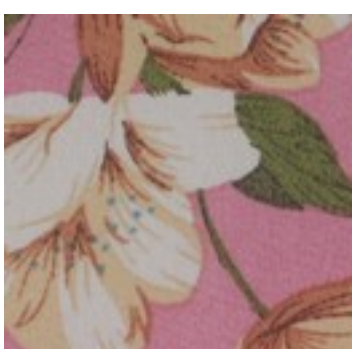

Description: CHIFFON FLOWERS

Composition: 100%PL

Width: 150cm

Weight: 80gm2

A4515.001
BLACK / SAND

A4515.002
BLACK / PINK

A4515.003
BLACK / LAVENDER

A4515.004
BLACK / BABY BLUE

A4515.005
BLACK / LILAC

A4515.006
BLACK / LIGHT BLUE

A4515.007
BLACK / LIGHT LILAC

A4515.008
NAVY / PINK

A4515.009
PINK

A4515.010
LAVENDER