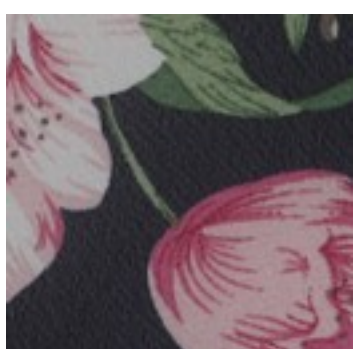

Description: CHIFFON FLOWERS

Composition: 100%PL

Width: 150cm

Weight: 80gm2

A4515.001
BLACK / SAND

A4515.002
BLACK / PINK

A4515.003
BLACK / LAVENDER

A4515.004
BLACK / BABY BLUE

A4515.005
BLACK / LILAC

A4515.006
BLACK / LIGHT BLUE

A4515.007
BLACK / LIGHT LILAC

A4515.008
NAVY / PINK

A4515.009
PINK

A4515.010
LAVENDER