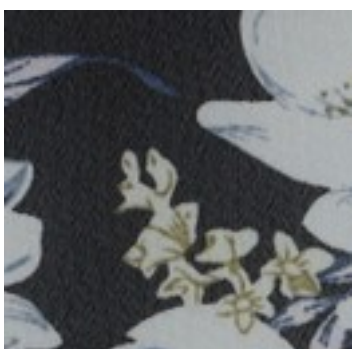

Description: CHIFFON FLOWERS

Composition: 100%PL

Width: 150cm

Weight: 80gm2

A4515.001
BLACK / SAND

A4515.002
BLACK / PINK

A4515.003
BLACK / LAVENDER

A4515.004
BLACK / BABY BLUE

A4515.005
BLACK / LILAC

A4515.006
BLACK / LIGHT BLUE

A4515.007
BLACK / LIGHT LILAC

A4515.008
NAVY / PINK

A4515.009
PINK

A4515.010
LAVENDER