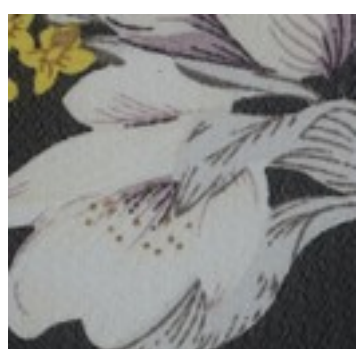

Beschreibung: CHIFFON FLOWERS

Zusammensetzung: 100%PL

Breite: 150cm

Gewicht: 80gm2

A4515.001  
BLACK / SAND

A4515.002  
BLACK / PINK

A4515.003  
BLACK / LAVENDER

A4515.004  
BLACK / BABY BLUE

A4515.005  
BLACK / LILAC

A4515.006  
BLACK / LIGHT BLUE

A4515.007  
BLACK / LIGHT LILAC

A4515.008  
NAVY / PINK

A4515.009  
PINK

A4515.010  
LAVENDER