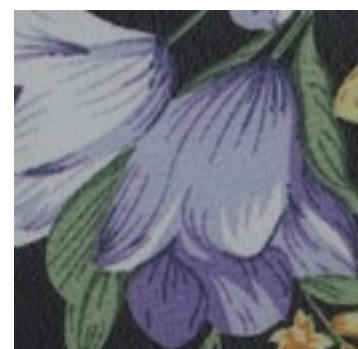

Beschreibung: CHIFFON FLOWERS

Zusammensetzung: 100%PL

Breite: 150cm

Gewicht: 80gm2

A4515.001  
BLACK / SAND

A4515.002  
BLACK / PINK

A4515.003  
BLACK / LAVENDER

A4515.004  
BLACK / BABY BLUE

A4515.005  
BLACK / LILAC

A4515.006  
BLACK / LIGHT BLUE

A4515.007  
BLACK / LIGHT LILAC

A4515.008  
NAVY / PINK

A4515.009  
PINK

A4515.010  
LAVENDER