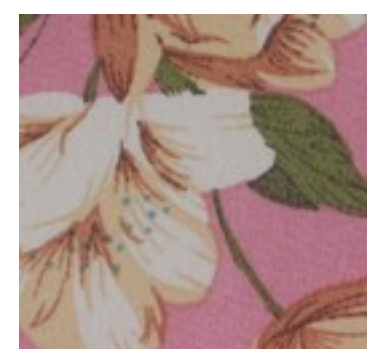

Beschreibung: CHIFFON FLOWERS

Zusammensetzung: 100%PL

Breite: 150cm

Gewicht: 80gm2

A4515.001  
BLACK / SAND

A4515.002  
BLACK / PINK

A4515.003  
BLACK / LAVENDER

A4515.004  
BLACK / BABY BLUE

A4515.005  
BLACK / LILAC

A4515.006  
BLACK / LIGHT BLUE

A4515.007  
BLACK / LIGHT LILAC

A4515.008  
NAVY / PINK

A4515.009  
PINK

A4515.010  
LAVENDER