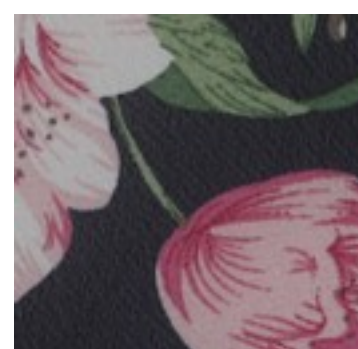

Beschreibung: CHIFFON FLOWERS

Zusammensetzung: 100%PL

Breite: 150cm

Gewicht: 80gm2

A4515.001  
BLACK / SAND

A4515.002  
BLACK / PINK

A4515.003  
BLACK / LAVENDER

A4515.004  
BLACK / BABY BLUE

A4515.005  
BLACK / LILAC

A4515.006  
BLACK / LIGHT BLUE

A4515.007  
BLACK / LIGHT LILAC

A4515.008  
NAVY / PINK

A4515.009  
PINK

A4515.010  
LAVENDER