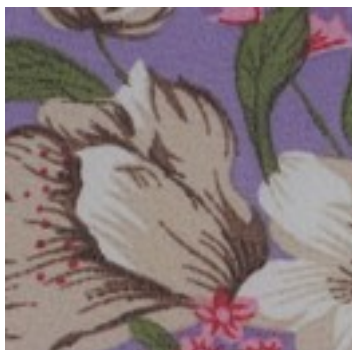

Beschreibung: CHIFFON FLOWERS

Zusammensetzung: 100%PL

Breite: 150cm

Gewicht: 80gm2

A4515.001
BLACK / SAND

A4515.002
BLACK / PINK

A4515.003
BLACK / LAVENDER

A4515.004
BLACK / BABY BLUE

A4515.005
BLACK / LILAC

A4515.006
BLACK / LIGHT BLUE

A4515.007
BLACK / LIGHT LILAC

A4515.008
NAVY / PINK

A4515.009
PINK

A4515.010

LAVENDER