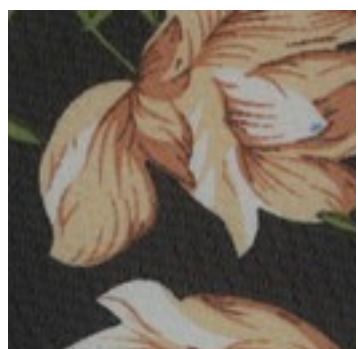

Beschreibung: CHIFFON FLOWERS

Zusammensetzung: 100%PL

Breite: 150cm

Gewicht: 80gm2

A4515.001  
BLACK / SAND

A4515.002  
BLACK / PINK

A4515.003  
BLACK / LAVENDER

A4515.004  
BLACK / BABY BLUE

A4515.005  
BLACK / LILAC

A4515.006  
BLACK / LIGHT BLUE

A4515.007  
BLACK / LIGHT LILAC

A4515.008  
NAVY / PINK

A4515.009  
PINK

A4515.010  
LAVENDER