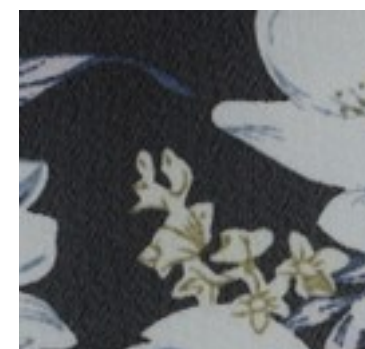

Beschreibung: CHIFFON FLOWERS

Zusammensetzung: 100%PL

Breite: 150cm

Gewicht: 80gm2

A4515.001
BLACK / SAND

A4515.002
BLACK / PINK

A4515.003
BLACK / LAVENDER

A4515.004
BLACK / BABY BLUE

A4515.005
BLACK / LILAC

A4515.006
BLACK / LIGHT BLUE

A4515.007
BLACK / LIGHT LILAC

A4515.008
NAVY / PINK

A4515.009
PINK

A4515.010

LAVENDER