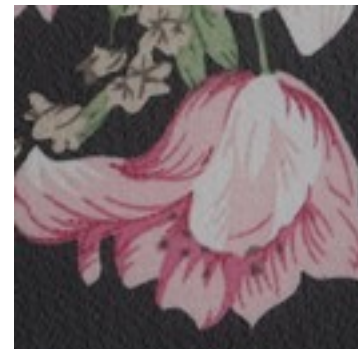

Beschreibung: CHIFFON FLOWERS

Zusammensetzung: 100%PL

Breite: 150cm

Gewicht: 80gm2

A4515.001  
BLACK / SAND

A4515.002  
BLACK / PINK

A4515.003  
BLACK / LAVENDER

A4515.004  
BLACK / BABY BLUE

A4515.005  
BLACK / LILAC

A4515.006  
BLACK / LIGHT BLUE

A4515.007  
BLACK / LIGHT LILAC

A4515.008  
NAVY / PINK

A4515.009  
PINK

A4515.010  
LAVENDER