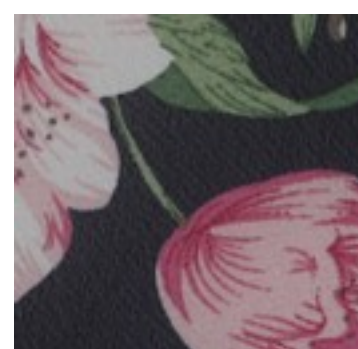

Beschreibung: CHIFFON FLOWERS

Zusammensetzung: 100%PL

Breite: 150cm

Gewicht: 80gm2

A4515.001
BLACK / SAND

A4515.002
BLACK / PINK

A4515.003
BLACK / LAVENDER

A4515.004
BLACK / BABY BLUE

A4515.005
BLACK / LILAC

A4515.006
BLACK / LIGHT BLUE

A4515.007
BLACK / LIGHT LILAC

A4515.008
NAVY / PINK

A4515.009
PINK

A4515.010

LAVENDER