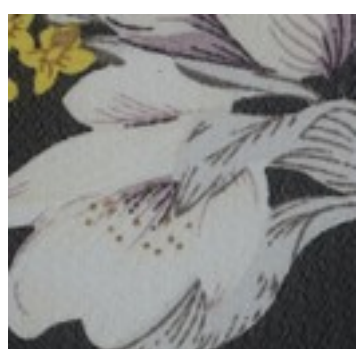

Beschreibung: CHIFFON FLOWERS

Zusammensetzung: 100%PL

Breite: 150cm

Gewicht: 80gm2

A4515.001
BLACK / SAND

A4515.002
BLACK / PINK

A4515.003
BLACK / LAVENDER

A4515.004
BLACK / BABY BLUE

A4515.005
BLACK / LILAC

A4515.006
BLACK / LIGHT BLUE

A4515.007
BLACK / LIGHT LILAC

A4515.008
NAVY / PINK

A4515.009
PINK

A4515.010

LAVENDER