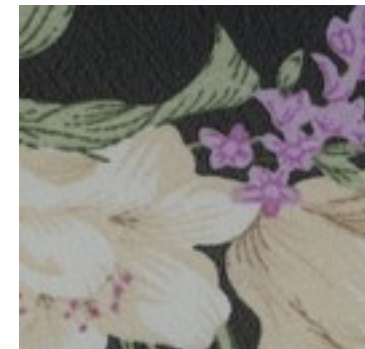

Beschreibung: CHIFFON FLOWERS

Zusammensetzung: 100%PL

Breite: 150cm

Gewicht: 80gm2

A4515.001
BLACK / SAND

A4515.002
BLACK / PINK

A4515.003
BLACK / LAVENDER

A4515.004
BLACK / BABY BLUE

A4515.005
BLACK / LILAC

A4515.006
BLACK / LIGHT BLUE

A4515.007
BLACK / LIGHT LILAC

A4515.008
NAVY / PINK

A4515.009
PINK

A4515.010

LAVENDER