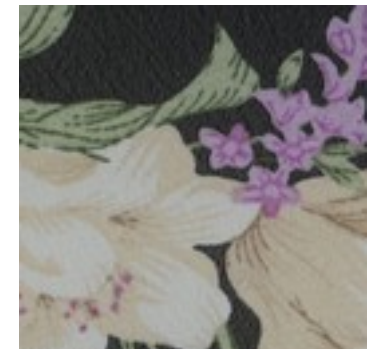

Beschreibung: CHIFFON FLOWERS

Zusammensetzung: 100%PL

Breite: 150cm

Gewicht: 80gm2

A4515.001  
BLACK / SAND

A4515.002  
BLACK / PINK

A4515.003  
BLACK / LAVENDER

A4515.004  
BLACK / BABY BLUE

A4515.005  
BLACK / LILAC

A4515.006  
BLACK / LIGHT BLUE

A4515.007  
BLACK / LIGHT LILAC

A4515.008  
NAVY / PINK

A4515.009  
PINK

A4515.010  
LAVENDER