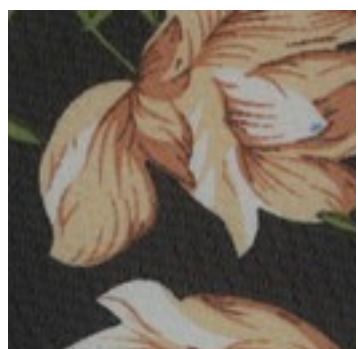

Beschreibung: CHIFFON FLOWERS

Zusammensetzung: 100%PL

Breite: 150cm

Gewicht: 80gm2

A4515.001
BLACK / SAND

A4515.002
BLACK / PINK

A4515.003
BLACK / LAVENDER

A4515.004
BLACK / BABY BLUE

A4515.005
BLACK / LILAC

A4515.006
BLACK / LIGHT BLUE

A4515.007
BLACK / LIGHT LILAC

A4515.008
NAVY / PINK

A4515.009
PINK

A4515.010

LAVENDER