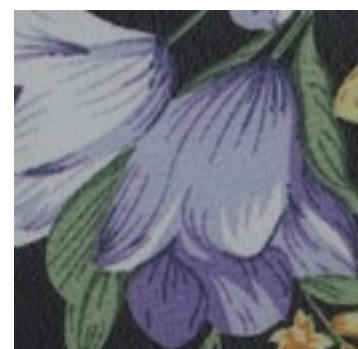

Beschreibung: CHIFFON FLOWERS

Zusammensetzung: 100%PL

Breite: 150cm

Gewicht: 80gm2

A4515.001
BLACK / SAND

A4515.002
BLACK / PINK

A4515.003
BLACK / LAVENDER

A4515.004
BLACK / BABY BLUE

A4515.005
BLACK / LILAC

A4515.006
BLACK / LIGHT BLUE

A4515.007
BLACK / LIGHT LILAC

A4515.008
NAVY / PINK

A4515.009
PINK

A4515.010

LAVENDER