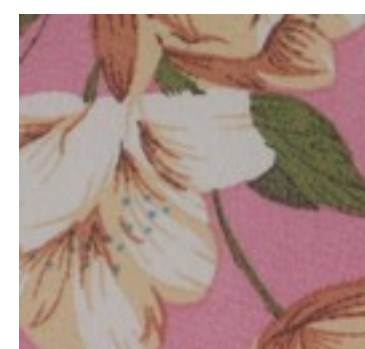

Beschreibung: CHIFFON FLOWERS

Zusammensetzung: 100%PL

Breite: 150cm

Gewicht: 80gm2

A4515.001
BLACK / SAND

A4515.002
BLACK / PINK

A4515.003
BLACK / LAVENDER

A4515.004
BLACK / BABY BLUE

A4515.005
BLACK / LILAC

A4515.006
BLACK / LIGHT BLUE

A4515.007
BLACK / LIGHT LILAC

A4515.008
NAVY / PINK

A4515.009
PINK

A4515.010

LAVENDER