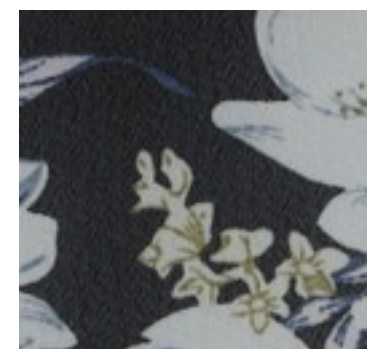

Beschreibung: CHIFFON FLOWERS

Zusammensetzung: 100%PL

Breite: 150cm

Gewicht: 80gm2

A4515.001  
BLACK / SAND

A4515.002  
BLACK / PINK

A4515.003  
BLACK / LAVENDER

A4515.004  
BLACK / BABY BLUE

A4515.005  
BLACK / LILAC

A4515.006  
BLACK / LIGHT BLUE

A4515.007  
BLACK / LIGHT LILAC

A4515.008  
NAVY / PINK

A4515.009  
PINK

A4515.010  
LAVENDER