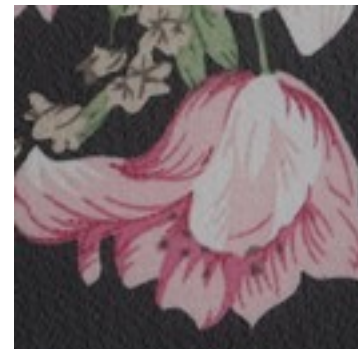

Beschreibung: CHIFFON FLOWERS

Zusammensetzung: 100%PL

Breite: 150cm

Gewicht: 80gm2

A4515.001
BLACK / SAND

A4515.002
BLACK / PINK

A4515.003
BLACK / LAVENDER

A4515.004
BLACK / BABY BLUE

A4515.005
BLACK / LILAC

A4515.006
BLACK / LIGHT BLUE

A4515.007
BLACK / LIGHT LILAC

A4515.008
NAVY / PINK

A4515.009
PINK

A4515.010

LAVENDER