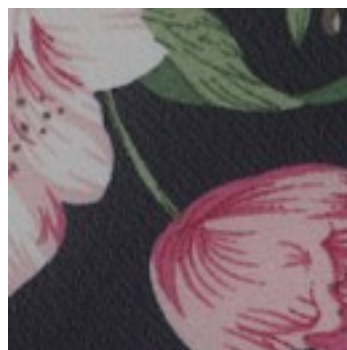

Beschrijving: CHIFFON FLOWERS

Samenstelling: 100%PL

Breedte: 150cm

Gewicht: 80gm2

A4515.001  
BLACK / SAND

A4515.002  
BLACK / PINK

A4515.003  
BLACK / LAVENDER

A4515.004  
BLACK / BABY BLUE

A4515.005  
BLACK / LILAC

A4515.006  
BLACK / LIGHT BLUE

A4515.007  
BLACK / LIGHT LILAC

A4515.008  
NAVY / PINK

A4515.009  
PINK

A4515.010

LAVENDER