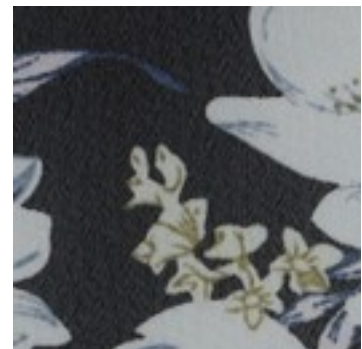

Description : CHIFFON FLOWERS

Composition : 100%PL

Largeur : 150cm

Poids : 80gm2

A4515.001
BLACK / SAND

A4515.002
BLACK / PINK

A4515.003
BLACK / LAVENDER

A4515.004
BLACK / BABY BLUE

A4515.005
BLACK / LILAC

A4515.006
BLACK / LIGHT BLUE

A4515.007
BLACK / LIGHT LILAC

A4515.008
NAVY / PINK

A4515.009
PINK

A4515.010

LAVENDER