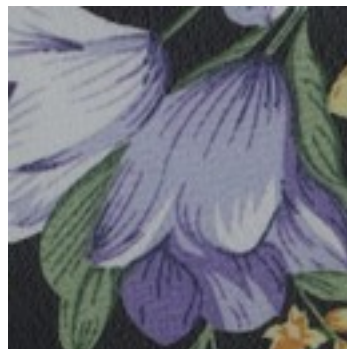

Description : CHIFFON FLOWERS

Composition : 100%PL

Largeur : 150cm

Poids : 80gm2

A4515.001
BLACK / SAND

A4515.002
BLACK / PINK

A4515.003
BLACK / LAVENDER

A4515.004
BLACK / BABY BLUE

A4515.005
BLACK / LILAC

A4515.006
BLACK / LIGHT BLUE

A4515.007
BLACK / LIGHT LILAC

A4515.008
NAVY / PINK

A4515.009
PINK

A4515.010

LAVENDER