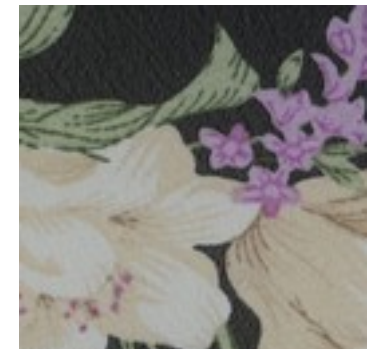

Beschreibung: CHIFFON FLOWERS

Zusammensetzung: 100%PL

Breite: 150cm

Gewicht: 80gm2

A4515.001
BLACK / SAND

A4515.002
BLACK / PINK

A4515.003
BLACK / LAVENDER

A4515.004
BLACK / BABY BLUE

A4515.005
BLACK / LILAC

A4515.006
BLACK / LIGHT BLUE

A4515.007
BLACK / LIGHT LILAC

A4515.008
NAVY / PINK

A4515.009
PINK

A4515.010

LAVENDER