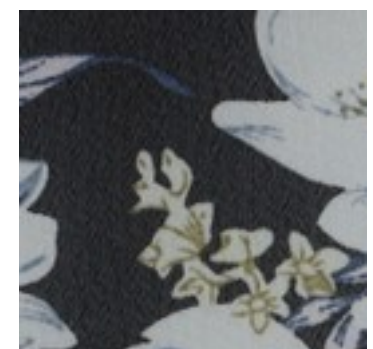

Beschreibung: CHIFFON FLOWERS

Zusammensetzung: 100%PL

Breite: 150cm

Gewicht: 80gm2

A4515.001
BLACK / SAND

A4515.002
BLACK / PINK

A4515.003
BLACK / LAVENDER

A4515.004
BLACK / BABY BLUE

A4515.005
BLACK / LILAC

A4515.006
BLACK / LIGHT BLUE

A4515.007
BLACK / LIGHT LILAC

A4515.008
NAVY / PINK

A4515.009
PINK

A4515.010

LAVENDER