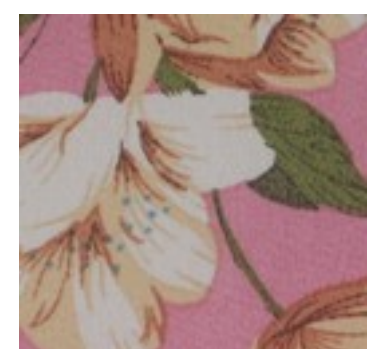

Beschreibung: CHIFFON FLOWERS

Zusammensetzung: 100%PL

Breite: 150cm

Gewicht: 80gm2

A4515.001
BLACK / SAND

A4515.002
BLACK / PINK

A4515.003
BLACK / LAVENDER

A4515.004
BLACK / BABY BLUE

A4515.005
BLACK / LILAC

A4515.006
BLACK / LIGHT BLUE

A4515.007
BLACK / LIGHT LILAC

A4515.008
NAVY / PINK

A4515.009
PINK

A4515.010

LAVENDER