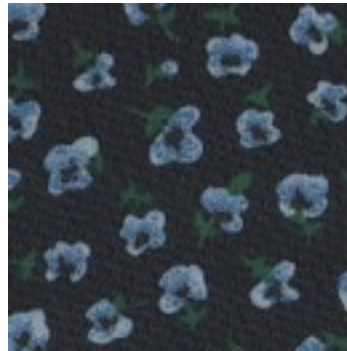

Description : CHIFFON FLOWERS

Composition : 100%PL

Largeur : 150cm

Poids : 80gm2

A4518.001  
BLACK

A4518.002  
NAVY

A4518.003  
GREY

A4518.004  
SKY BLUE

A4518.005  
PINK