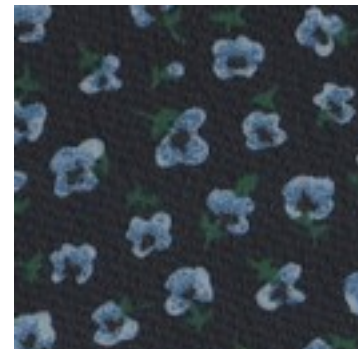

Beschreibung: CHIFFON FLOWERS

Zusammensetzung: 100%PL

Breite: 150cm

Gewicht: 80gm2

A4518.001
BLACK

A4518.002
NAVY

A4518.003
GREY

A4518.004
SKY BLUE

A4518.005
PINK