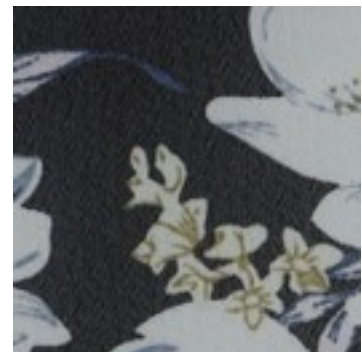

Description: CHIFFON FLOWERS

Composition: 100%PL

Width: 150cm

Weight: 80gm2

A4515.001
BLACK / SAND

A4515.002
BLACK / PINK

A4515.003
BLACK / LAVENDER

A4515.004
BLACK / BABY BLUE

A4515.005
BLACK / LILAC

A4515.006
BLACK / LIGHT BLUE

A4515.007
BLACK / LIGHT LILAC

A4515.008
NAVY / PINK

A4515.009
PINK

A4515.010

LAVENDER