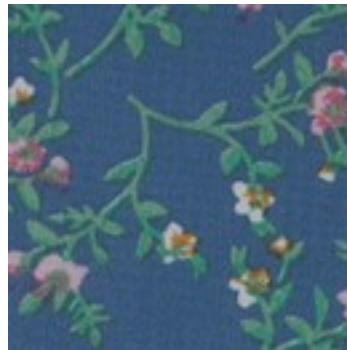

Beschrijving: CHIFFON FLOWERS

Samenstelling: 100%PL

Breedte: 150cm

Gewicht: 80gm2

A4514.001
BLACK

A4514.002
NAVY

A4514.003
PICKLE

A4514.004
CAMEL

A4514.005
BLUE

A4514.006
GREY