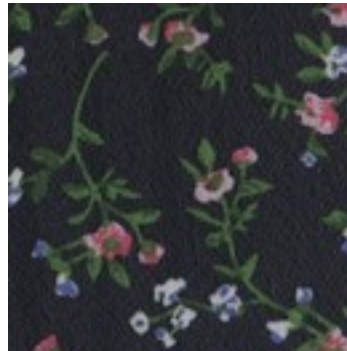

Beschrijving: CHIFFON FLOWERS

Samenstelling: 100%PL

Breedte: 150cm

Gewicht: 80gm2

A4514.001
BLACK

A4514.002
NAVY

A4514.003
PICKLE

A4514.004
CAMEL

A4514.005
BLUE

A4514.006
GREY