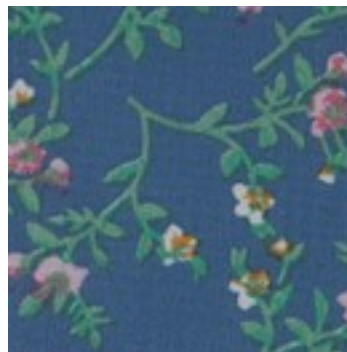

Description : CHIFFON FLOWERS

Composition : 100%PL

Largeur : 150cm

Poids : 80gm2

A4514.001
BLACK

A4514.002
NAVY

A4514.003
PICKLE

A4514.004
CAMEL

A4514.005
BLUE

A4514.006
GREY