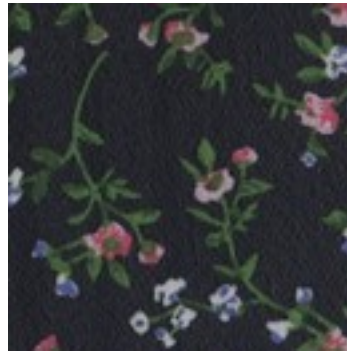

Description : CHIFFON FLOWERS

Composition : 100%PL

Largeur : 150cm

Poids : 80gm2

A4514.001
BLACK

A4514.002
NAVY

A4514.003
PICKLE

A4514.004
CAMEL

A4514.005
BLUE

A4514.006
GREY