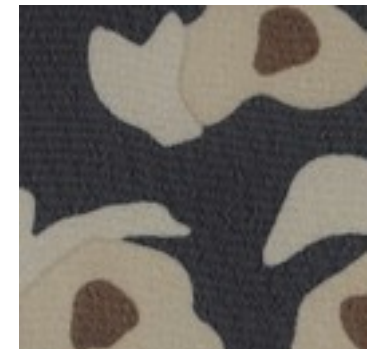

Beschreibung: CHIFFON ABSTRACT

Zusammensetzung: 100%PL

Breite: 150cm

Gewicht: 80gm2

A4517.001  
BLACK / MAUVE

A4517.002  
BLACK / SAND

A4517.003  
NAVY / SAND