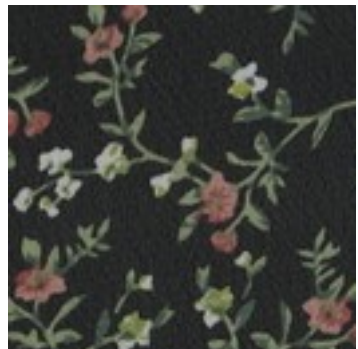

Beschrijving: CHIFFON FLOWERS

Samenstelling: 100%PL

Breedte: 150cm

Gewicht: 80gm2

A4514.001
BLACK

A4514.002
NAVY

A4514.003
PICKLE

A4514.004
CAMEL

A4514.005
BLUE

A4514.006
GREY