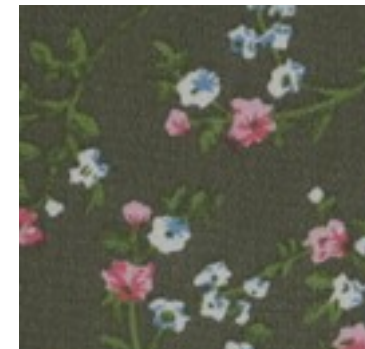

Beschrijving: CHIFFON FLOWERS

Samenstelling: 100%PL

Breedte: 150cm

Gewicht: 80gm2

A4514.001
BLACK

A4514.002
NAVY

A4514.003
PICKLE

A4514.004
CAMEL

A4514.005
BLUE

A4514.006
GREY