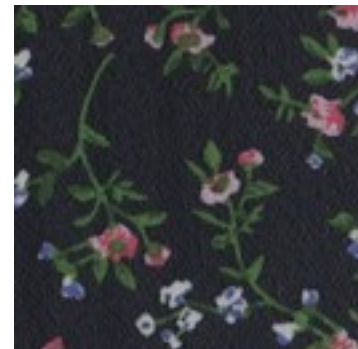

Beschrijving: CHIFFON FLOWERS

Samenstelling: 100%PL

Breedte: 150cm

Gewicht: 80gm2

A4514.001
BLACK

A4514.002
NAVY

A4514.003
PICKLE

A4514.004
CAMEL

A4514.005
BLUE

A4514.006
GREY