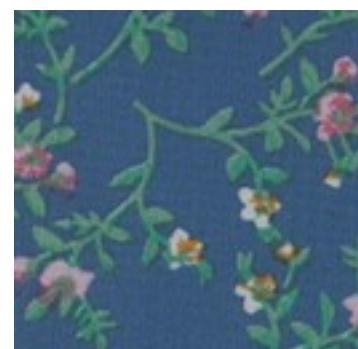

Beschrijving: CHIFFON FLOWERS

Samenstelling: 100%PL

Breedte: 150cm

Gewicht: 80gm2

A4514.001
BLACK

A4514.002
NAVY

A4514.003
PICKLE

A4514.004
CAMEL

A4514.005
BLUE

A4514.006
GREY