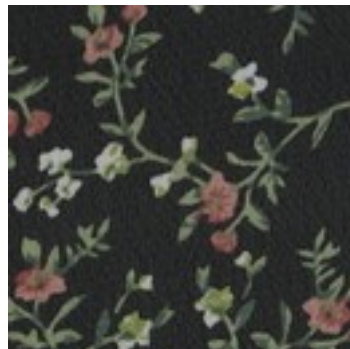

Description : CHIFFON FLOWERS

Composition : 100%PL

Largeur : 150cm

Poids : 80gm2

A4514.001
BLACK

A4514.002
NAVY

A4514.003
PICKLE

A4514.004
CAMEL

A4514.005
BLUE

A4514.006
GREY