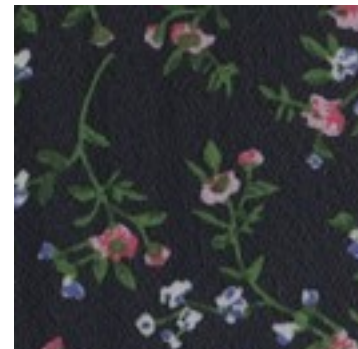

Beschreibung: CHIFFON FLOWERS

Zusammensetzung: 100%PL

Breite: 150cm

Gewicht: 80gm2

A4514.001  
BLACK

A4514.002  
NAVY

A4514.003  
PICKLE

A4514.004  
CAMEL

A4514.005  
BLUE

A4514.006  
GREY