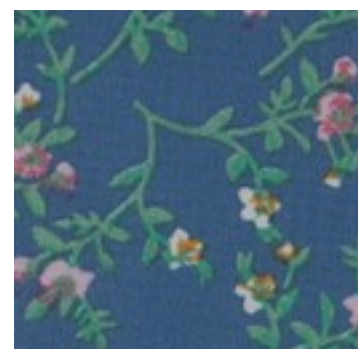

Beschreibung: CHIFFON FLOWERS

Zusammensetzung: 100%PL

Breite: 150cm

Gewicht: 80gm2

A4514.001  
BLACK

A4514.002  
NAVY

A4514.003  
PICKLE

A4514.004  
CAMEL

A4514.005  
BLUE

A4514.006  
GREY