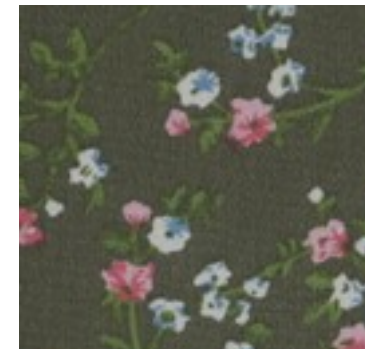

Beschreibung: CHIFFON FLOWERS

Zusammensetzung: 100%PL

Breite: 150cm

Gewicht: 80gm2

A4514.001  
BLACK

A4514.002  
NAVY

A4514.003  
PICKLE

A4514.004  
CAMEL

A4514.005  
BLUE

A4514.006  
GREY