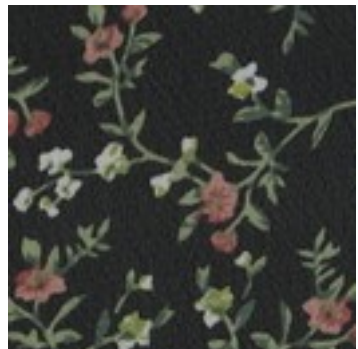

Beschreibung: CHIFFON FLOWERS

Zusammensetzung: 100%PL

Breite: 150cm

Gewicht: 80gm2

A4514.001  
BLACK

A4514.002  
NAVY

A4514.003  
PICKLE

A4514.004  
CAMEL

A4514.005  
BLUE

A4514.006  
GREY