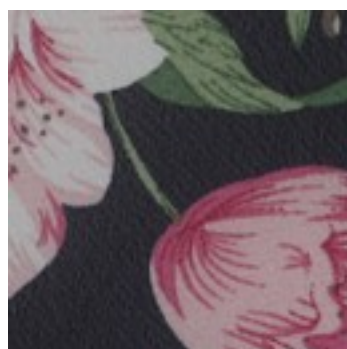

Description: CHIFFON FLOWERS

Composition: 100%PL

Width: 150cm

Weight: 80gm2

A4515.001
BLACK / SAND

A4515.002
BLACK / PINK

A4515.003
BLACK / LAVENDER

A4515.004
BLACK / BABY BLUE

A4515.005
BLACK / LILAC

A4515.006
BLACK / LIGHT BLUE

A4515.007
BLACK / LIGHT LILAC

A4515.008
NAVY / PINK

A4515.009
PINK

A4515.010

LAVENDER