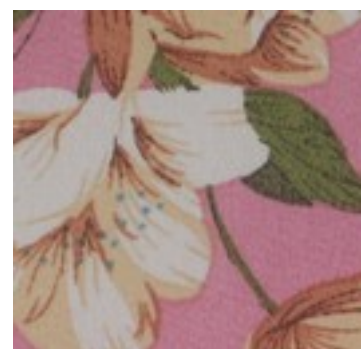

Description: CHIFFON FLOWERS

Composition: 100%PL

Width: 150cm

Weight: 80gm2

A4515.001
BLACK / SAND

A4515.002
BLACK / PINK

A4515.003
BLACK / LAVENDER

A4515.004
BLACK / BABY BLUE

A4515.005
BLACK / LILAC

A4515.006
BLACK / LIGHT BLUE

A4515.007
BLACK / LIGHT LILAC

A4515.008
NAVY / PINK

A4515.009
PINK

A4515.010

LAVENDER