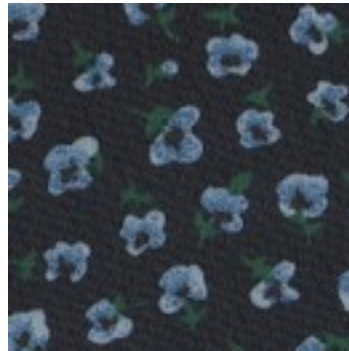

Beschrijving: CHIFFON FLOWERS

Samenstelling: 100%PL

Breedte: 150cm

Gewicht: 80gm2

A4518.001
BLACK

A4518.002
NAVY

A4518.003
GREY

A4518.004
SKY BLUE

A4518.005
PINK