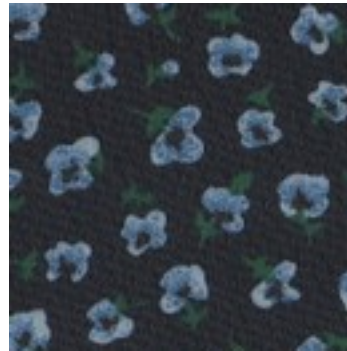

Description : CHIFFON FLOWERS

Composition : 100%PL

Largeur : 150cm

Poids : 80gm2

A4518.001  
BLACK

A4518.002  
NAVY

A4518.003  
GREY

A4518.004  
SKY BLUE

A4518.005  
PINK