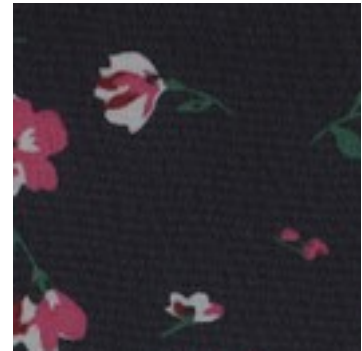

Description : CHIFFON FLOWERS

Composition : 100%PL

Largeur : 150cm

Poids : 80gm2

A4521.001  
BLACK / PINK

A4521.002  
BLACK / WHITE

A4521.003  
NAVY

A4521.004  
PICKLE