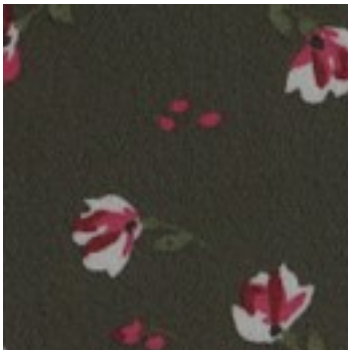

Description : CHIFFON FLOWERS

Composition : 100%PL

Largeur : 150cm

Poids : 80gm2

A4521.001  
BLACK / PINK

A4521.002  
BLACK / WHITE

A4521.003  
NAVY

A4521.004  
PICKLE

A4521.005  
GREY

A4521.006  
PINK