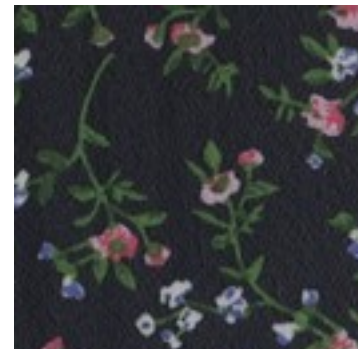

Beschrijving: CHIFFON FLOWERS

Samenstelling: 100%PL

Breedte: 150cm

Gewicht: 80gm2

A4514.001  
BLACK

A4514.002  
NAVY

A4514.003  
PICKLE

A4514.004  
CAMEL

A4514.005  
BLUE

A4514.006  
GREY