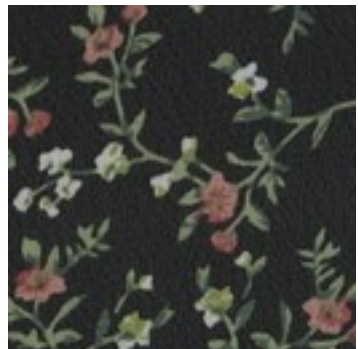

Beschrijving: CHIFFON FLOWERS

Samenstelling: 100%PL

Breedte: 150cm

Gewicht: 80gm2

A4514.001  
BLACK

A4514.002  
NAVY

A4514.003  
PICKLE

A4514.004  
CAMEL

A4514.005  
BLUE

A4514.006  
GREY