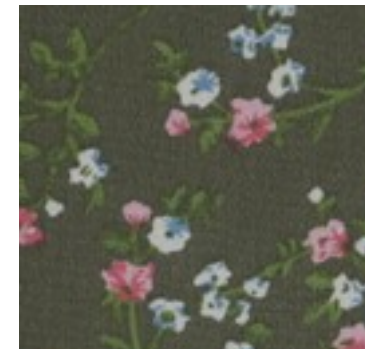

Beschrijving: CHIFFON FLOWERS

Samenstelling: 100%PL

Breedte: 150cm

Gewicht: 80gm2

A4514.001  
BLACK

A4514.002  
NAVY

A4514.003  
PICKLE

A4514.004  
CAMEL

A4514.005  
BLUE

A4514.006  
GREY