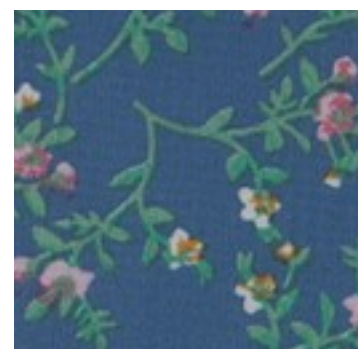

Beschrijving: CHIFFON FLOWERS

Samenstelling: 100%PL

Breedte: 150cm

Gewicht: 80gm2

A4514.001  
BLACK

A4514.002  
NAVY

A4514.003  
PICKLE

A4514.004  
CAMEL

A4514.005  
BLUE

A4514.006  
GREY