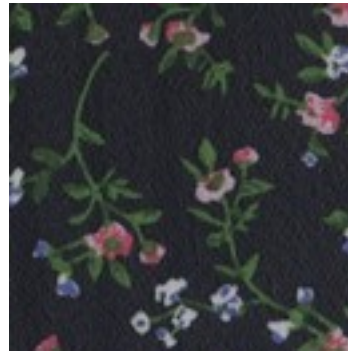

Description : CHIFFON FLOWERS

Composition : 100%PL

Largeur : 150cm

Poids : 80gm2

A4514.001
BLACK

A4514.002
NAVY

A4514.003
PICKLE

A4514.004
CAMEL

A4514.005
BLUE

A4514.006
GREY