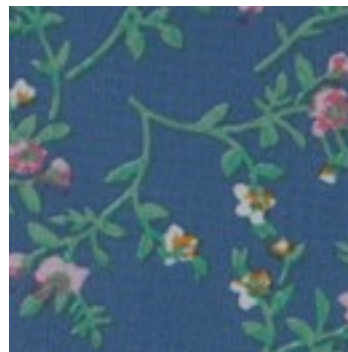

Description : CHIFFON FLOWERS

Composition : 100%PL

Largeur : 150cm

Poids : 80gm2

A4514.001
BLACK

A4514.002
NAVY

A4514.003
PICKLE

A4514.004
CAMEL

A4514.005
BLUE

A4514.006
GREY