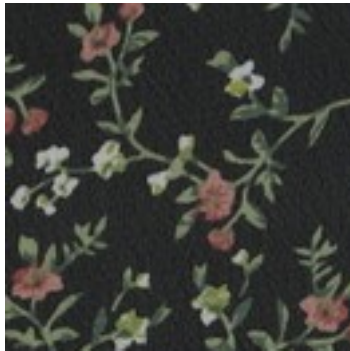

Description : CHIFFON FLOWERS

Composition : 100%PL

Largeur : 150cm

Poids : 80gm2

A4514.001
BLACK

A4514.002
NAVY

A4514.003
PICKLE

A4514.004
CAMEL

A4514.005
BLUE

A4514.006
GREY