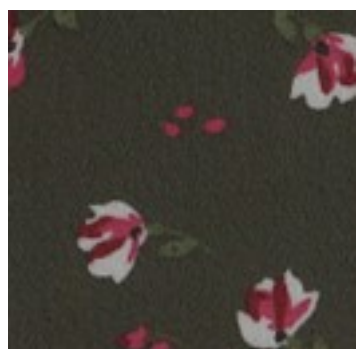

Beschrijving: CHIFFON FLOWERS

Samenstelling: 100%PL

Breedte: 150cm

Gewicht: 80gm2

A4521.001
BLACK / PINK

A4521.002
BLACK / WHITE

A4521.003
NAVY

A4521.004
PICKLE

A4521.005
GREY

A4521.006
PINK