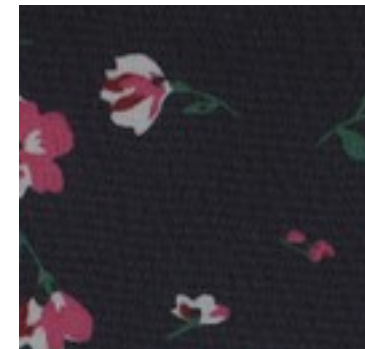

Beschrijving: CHIFFON FLOWERS

Samenstelling: 100%PL

Breedte: 150cm

Gewicht: 80gm2

A4521.001
BLACK / PINK

A4521.002
BLACK / WHITE

A4521.003
NAVY

A4521.004
PICKLE