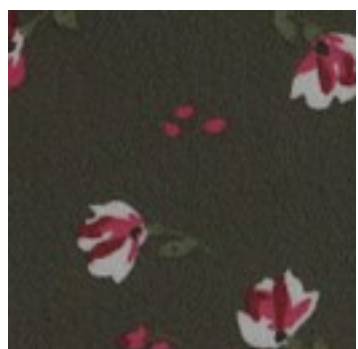

Description : CHIFFON FLOWERS

Composition : 100%PL

Largeur : 150cm

Poids : 80gm2

A4521.001
BLACK / PINK

A4521.002
BLACK / WHITE

A4521.003
NAVY

A4521.004
PICKLE

A4521.005
GREY

A4521.006
PINK