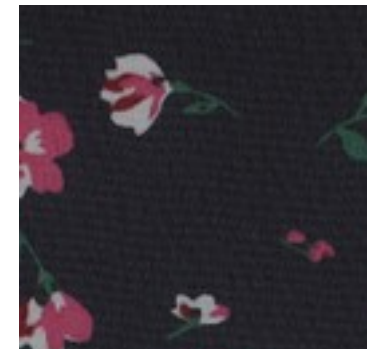

Beschreibung: CHIFFON FLOWERS

Zusammensetzung: 100%PL

Breite: 150cm

Gewicht: 80gm2

A4521.001
BLACK / PINK

A4521.002
BLACK / WHITE

A4521.003
NAVY

A4521.004
PICKLE