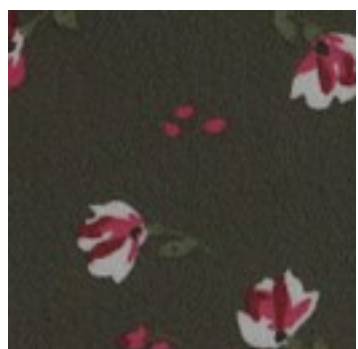

Beschreibung: CHIFFON FLOWERS

Zusammensetzung: 100%PL

Breite: 150cm

Gewicht: 80gm2

A4521.001
BLACK / PINK

A4521.002
BLACK / WHITE

A4521.003
NAVY

A4521.004
PICKLE

A4521.005
GREY

A4521.006
PINK