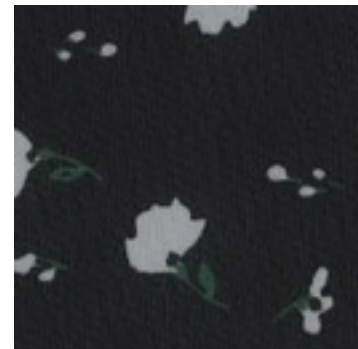

Beschreibung: CHIFFON FLOWERS

Zusammensetzung: 100%PL

Breite: 150cm

Gewicht: 80gm2

A4521.001
BLACK / PINK

A4521.002
BLACK / WHITE

A4521.003
NAVY

A4521.004
PICKLE

A4521.005
GREY

A4521.006
PINK